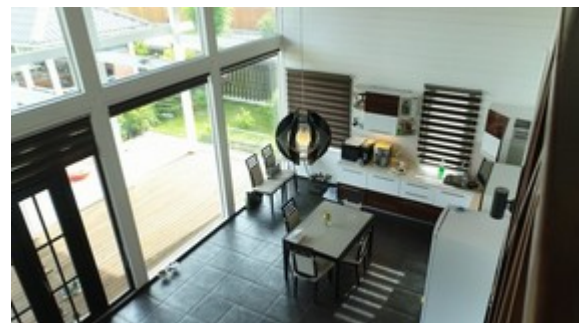

Продам загородную недвижимость

Территория: Ленинградская обл,
Выборгский район,
Стрельцово п

Стоимость: **rub 12 799 000**

Объект: коттедж

объекта: 214 м2

участка: 13 соток

Комментарий: Мечтаете о тихой загородной жизни. Отлично. Наш дом это то, что вам нужно. Светлый теплый и просторный дом на 4 спальни с большой гостиной с камином. Дом находится на охраняемой территории коттеджного поселка в трех минутах ходьбы от озера Глубокое с собственным пляжем. Дом полностью автономен и оборудован системой отопления тепловой насос. На отопление расходуется только электроэнергия, причём её потребуется гораздо меньше, чем, например, на отопление с помощью электроприборов. На территории участка находится баня хоз блок, а так же летняя кухня с восточным колоритом и дастарханом, а так же небольшой фонтан. Содержание данного дома обойдется вам всего лишь в 15000 рублей в квартал (летне-осенний период) 17000-19000 рублей (зимне-весенний). Звоните записывайтесь на просмотр. Продажа от собственника. При просмотре возможен разумный торг.

1#

Контакт: агент

телефон: (зарегистрируйтесь и войдите, чтобы увидеть), смотреть на сайте:

<https://lno-vyborgskii.nndv.ru/zagorodnaia231125.aspx>

email (скрыт), отправить письмо через сайт:

<https://lno-vyborgskii.nndv.ru/zagorodnaia231125pismo.aspx>

Размещено: с 15.04.18 15:12:21 до 15.04.19 15:12:21

Фото:

QR код (поднесите мобильный телефон для сканирования):