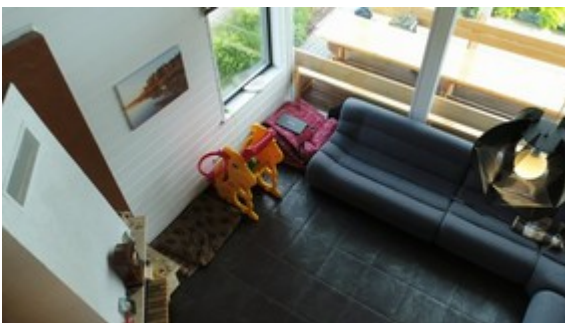

Продам загородную недвижимость

Территория: Ленинградская обл,
Выборгский район,
Стрельцово п

Стоимость: **rub 12 799 000**

Объект: коттедж

объекта: 214 м2

участка: 13 соток

Комментарий: Мечтаете о тихой загородной жизни. Отлично. Наш дом это то, что вам нужно. Светлый теплый и просторный дом на 4 спальни с большой гостиной с камином. Дом находится на охраняемой территории коттеджного поселка в трех минутах ходьбы от озера Глубокое с собственным пляжем. Дом полностью автономен и оборудован системой отопления тепловой насос. На отопление расходуется только электроэнергия, причём её потребуется гораздо меньше, чем, например, на отопление с помощью электроприборов. На территории участка находится баня хоз блок, а так же летняя кухня с восточным колоритом и дастарханом, а так же небольшой фонтан. Содержание данного дома обойдется вам всего лишь в 15000 рублей в квартал (летне-осенний период) 17000-19000 рублей (зимне-весенний). Звоните записывайтесь на просмотр. Продажа от собственника. При просмотре возможен разумный торг.

1#

Контакт: агент

телефон: (зарегистрируйтесь и войдите, чтобы увидеть), смотреть на сайте:

<https://lno-vyborgskii.nndv.ru/zagorodnaia231125.aspx>

email (скрыт), отправить письмо через сайт:

<https://lno-vyborgskii.nndv.ru/zagorodnaia231125pismo.aspx>

Размещено: с 15.04.18 15:12:21 до 15.04.19 15:12:21

Фото:

QR код (поднесите мобильный телефон для сканирования):